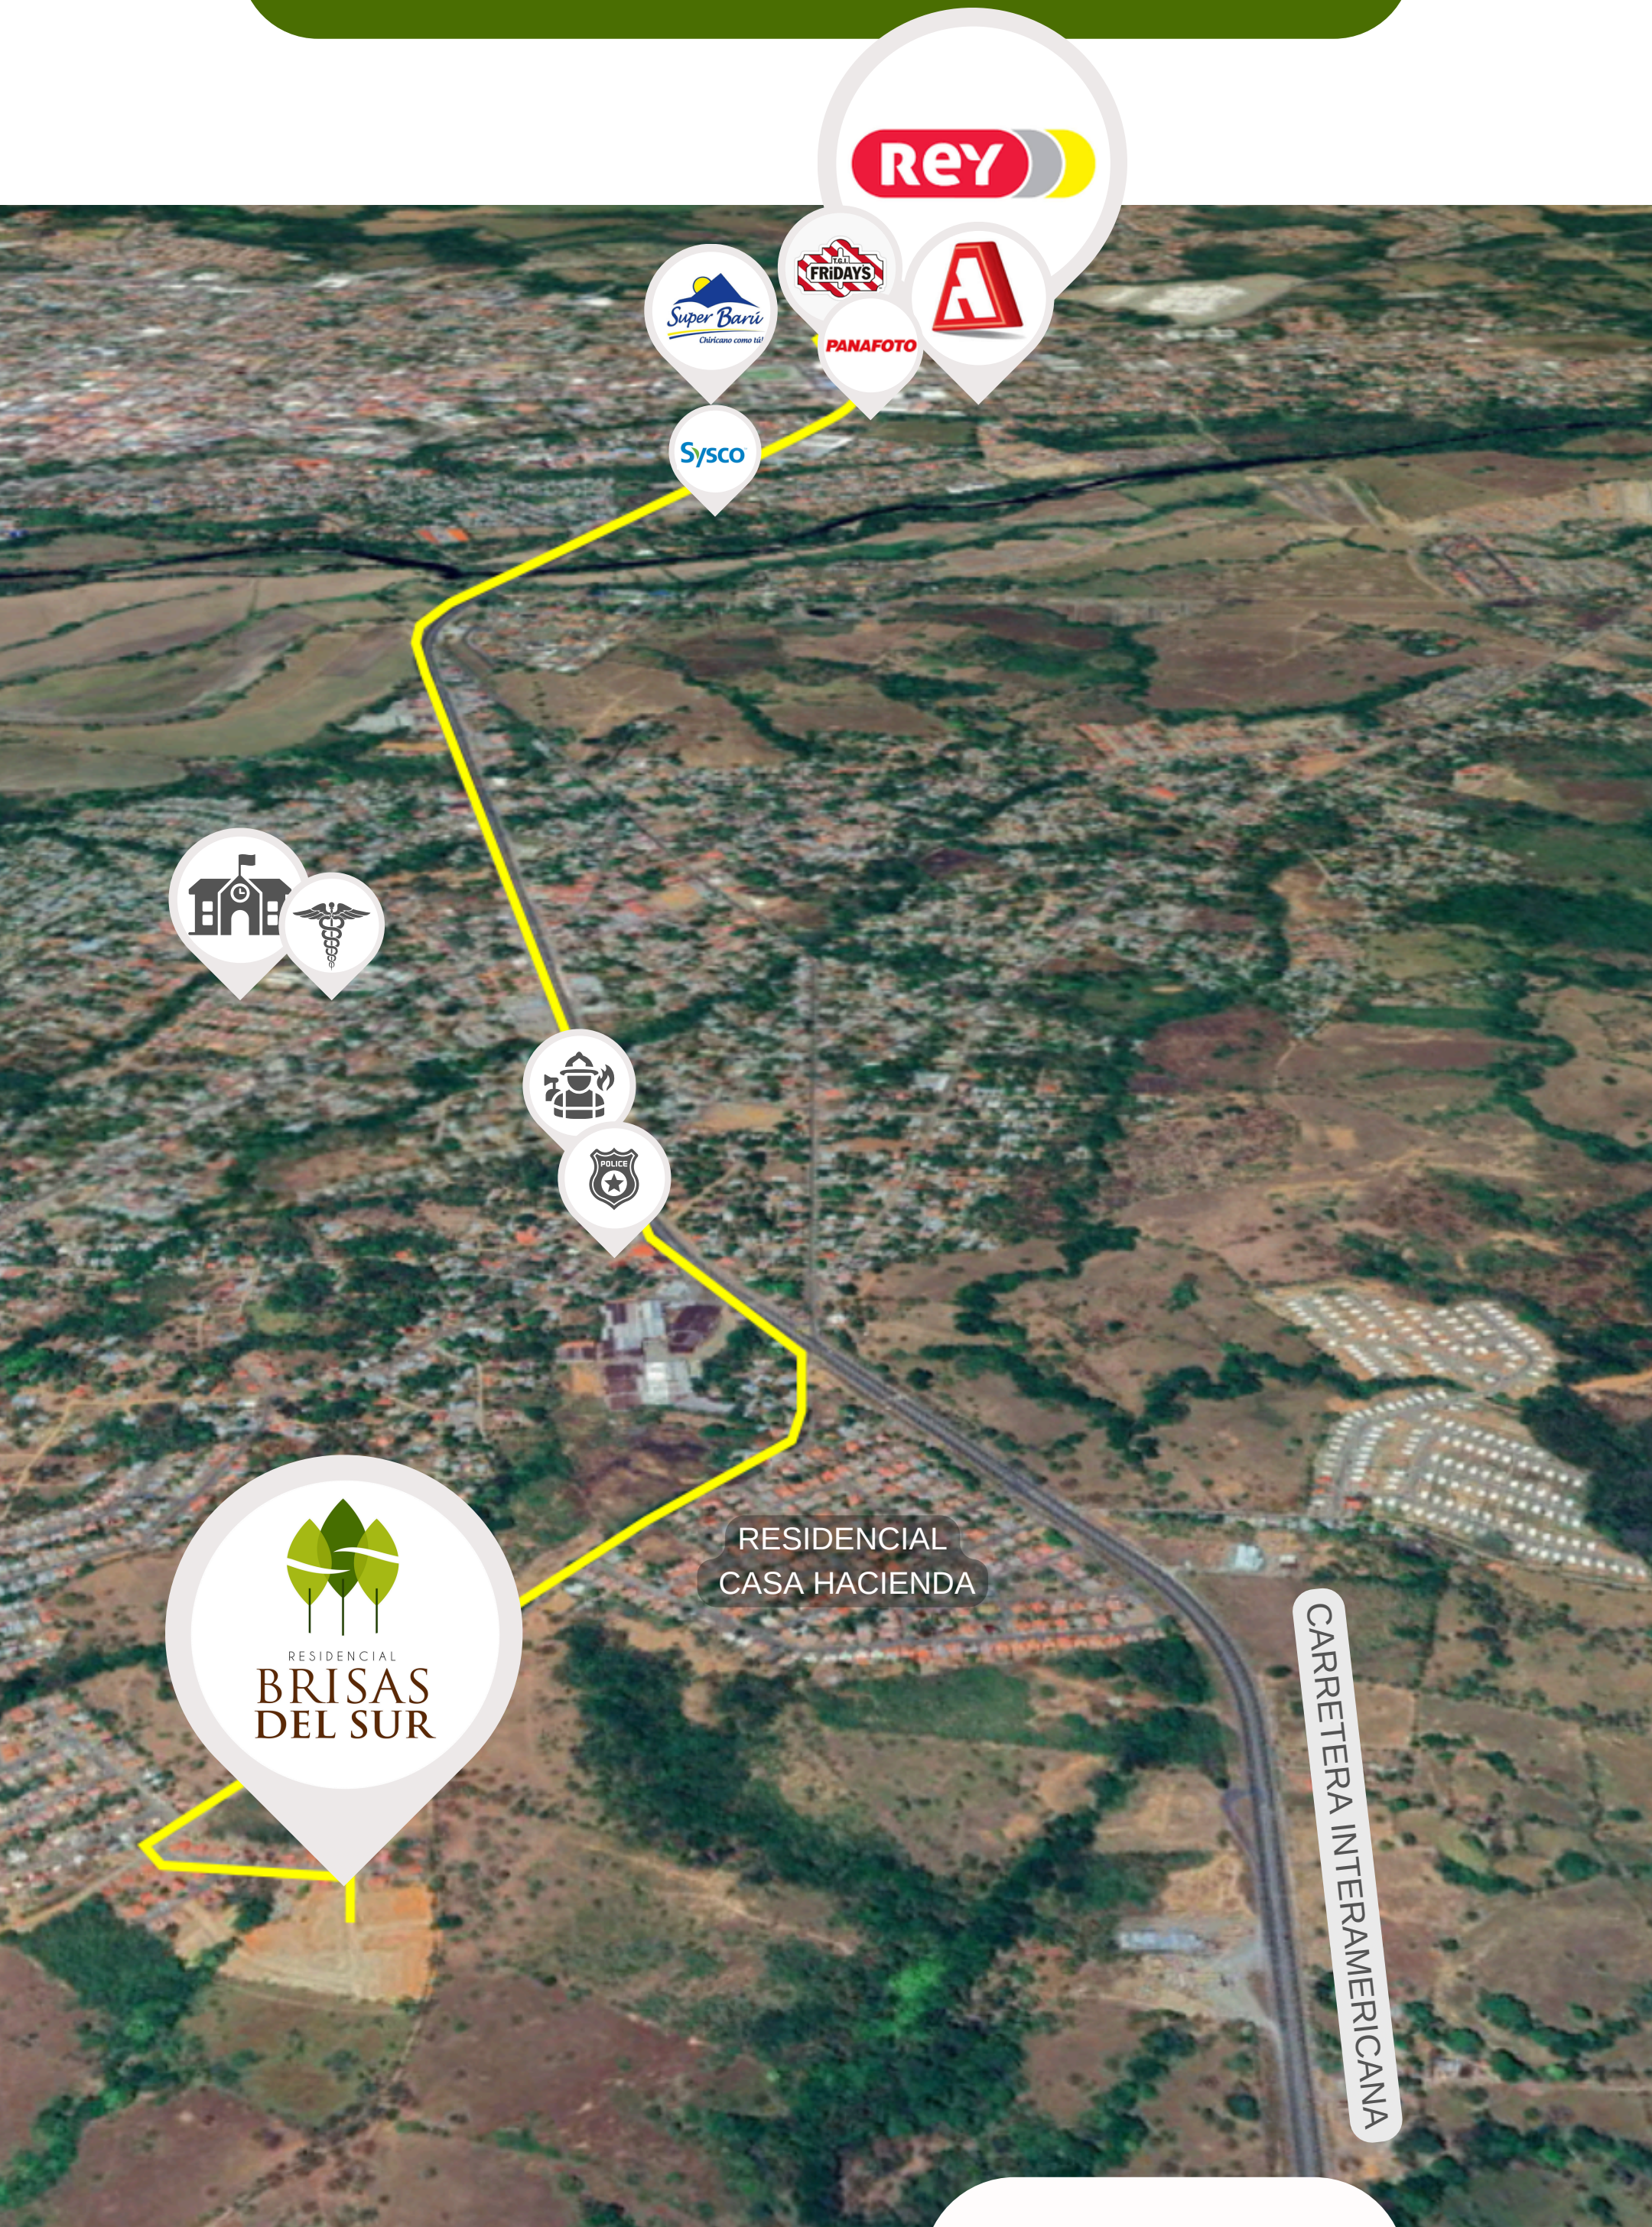

RESIDENCIAL

BRISAS DEL SUR

INV. VIMORI S.A.

UBICACIÓN

Las Lomas,

a 5 minutos de Plaza Terronal.

Un entorno ideal para disfrutar de la vida en familia y hacer de tu hogar un lugar especial. Te ofrecemos la comodidad de estar cerca de todo lo que necesitas, mientras disfrutas de una vivienda que llenará todas tus expectativas.

¡Estamos encantados de que consideres hacer de Brisas del Sur tu nuevo hogar!

UBICACIÓN

Escanea o
búscanos como
Brisas del Sur

RESIDENCIAL
BRISAS
DEL SUR

GRAMMA GRATIS

¡EN TODO EL LOTE!

CASAS DE ENTREGA INMEDIATA

MASTERPLAN

Lotes Disponibles

Escoge el lote que más te agrade
Sin costo adicional por lotes de esquina

- Casa de Entrega Inmediata
- Casa Modelo
- Lote Reservado

VIVIENDAS

\$74,500

GRAMA GRATIS

MODELO ZARAGOZA

MODELO CORDOBA

Lotes desde 600m²

Área abierta 22.17 mts

Área cerrada 57.47 mts

Área total 79.64 mts

- 2 habitaciones
- 1 baño
- Sala
- Comedor
- Cocina
- Lavandería abierta
- Portal
- Estacionamiento Techado